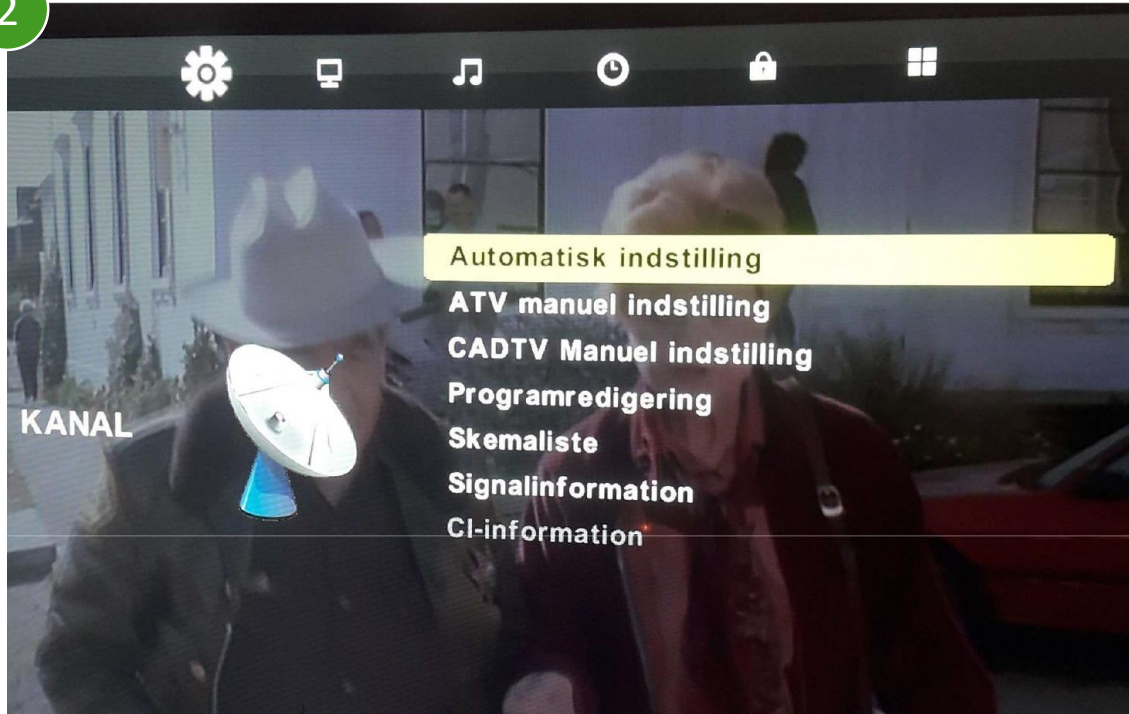

Parknet

**Blaupunkt
Vejledning til kanalsøgning**

1

2

3

1. Tryk på menu

2. Vælg automatisk indstilling

3. Indstil følgende

- Land: Danmark
- Tunetype: DTV
- Digital type: DVB-C
- Scan Type: Fuld