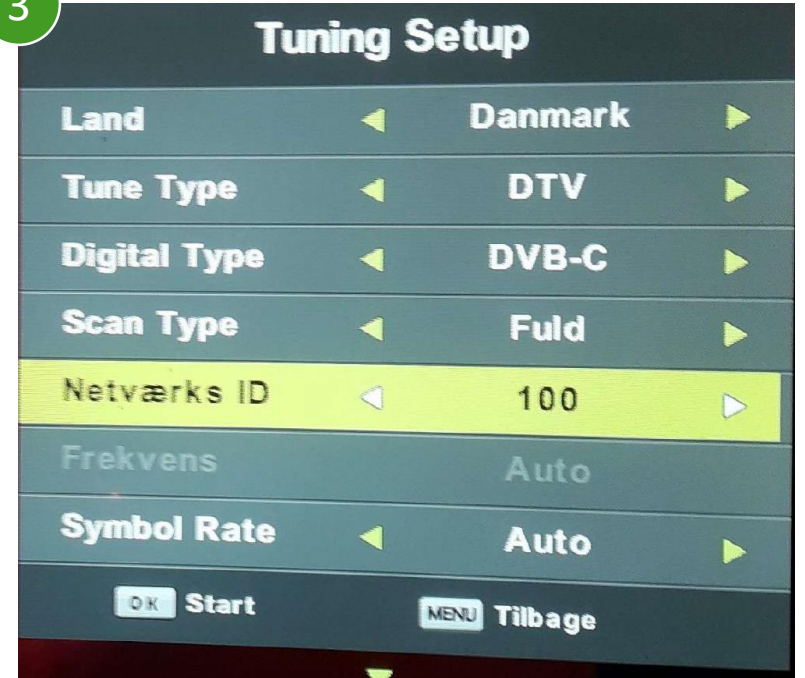

Parknet

**Blaupunkt
Vejledning til kanalsøgning**

1

2

3

1. Tryk på menu

2. Vælg automatisk indstilling

3. Indstil følgende

- Land: Danmark
- Tunetype: DTV
- Digital type: DVB-C
- Scan Type: Fuld