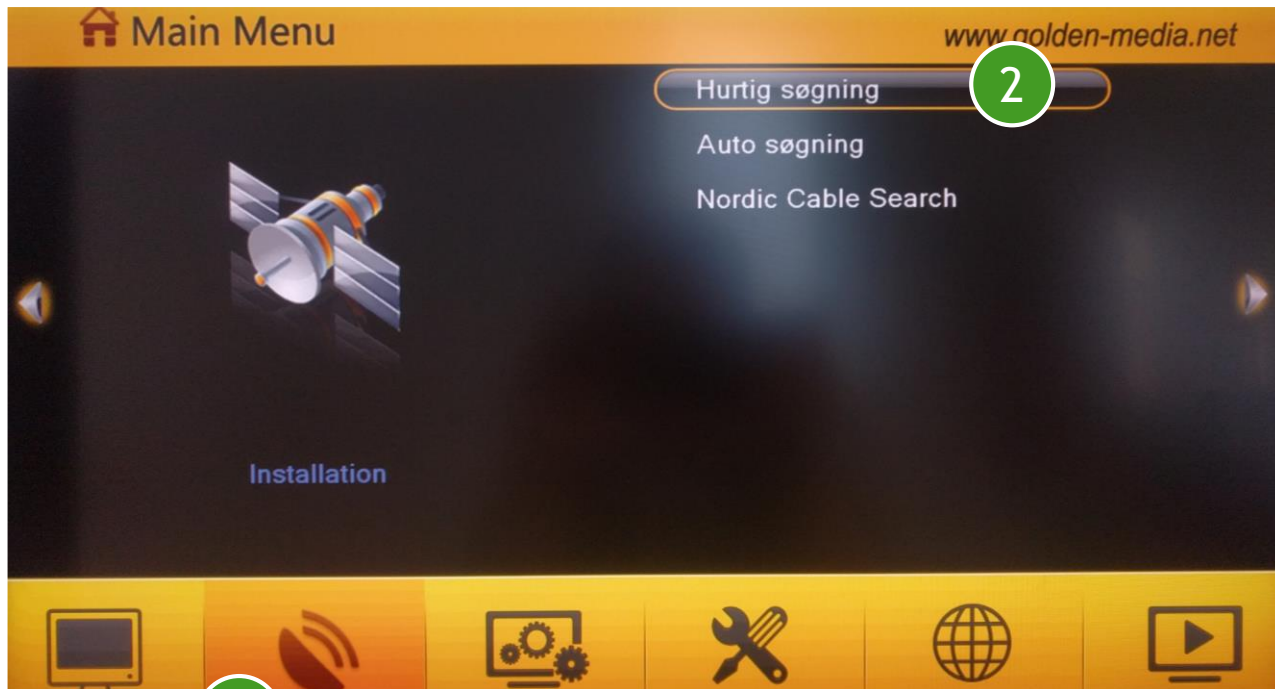

Parknet

**Kanalsøgnings vejledning
Golden Media**

1. Tryk på menu og vælg

2. Vælg hurtig søgning

3. Indstil følgende

Scan Mode: Via Frekvens

Frekvens: 450.00 MHz

Symbol: Rate: 06875 KBps

QAM: 64-QAM

Netværks søgning: Ja

4. Tryk på Søg