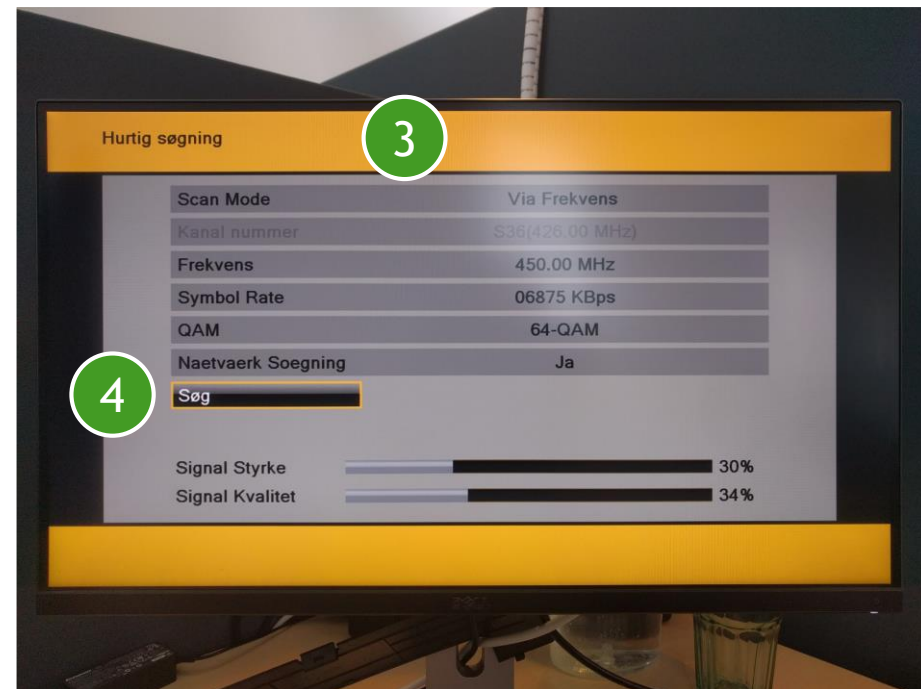

Parknet

**Kanalsøgnings vejledning
Golden Media**

1. Tryk på menu og vælg

2. Vælg hurtig søgning

3. Indstil følgende

Scan Mode: Via Frekvens

Frekvens: 450.00 MHz

Symbol: Rate: 06875 KBps

QAM: 64-QAM

Netværks søgning: Ja

4. Tryk på Søg